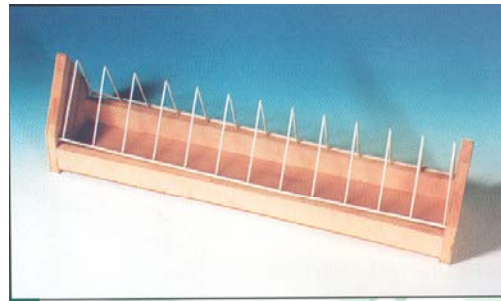

DS 0281 01 EETBAK CANADA 40 CM
DS 0282 01 EETBAK CANADA 60 CM
DS0283 01 EETBAK CANADA 90

DS 0284 01 EETBAK HOUT OPEN 60CM NAT
DS 0285 01 EETBAK HOUT OPEN 80CM NAT
DS 0286 01 EETBAK HOUT OPEN 100CM NAT
DS 0287 01 EETBAK HOUT OPEN 120CM NAT

DS 0302 01 EETBAK HOUT MET ROL 60 CM NAT
DS 0303 01 EETBAK HOUT MET ROL 80 CM NAT
DS 0304 01 EETBAK HOUT MET ROL 100CM NAT

DS 0299 01 VOLIERE EETSILO 1 ZIJDE GATEN
DS 0300 01 VOLIERE EETSILO 2 ZIJDE GATEN