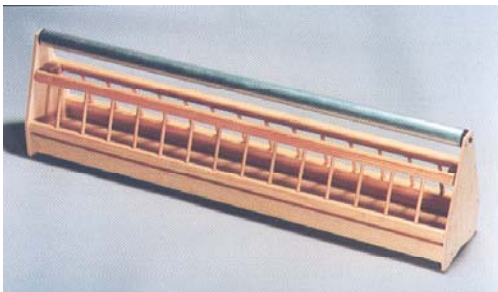

DS 0281 01 EETBAK CANADA 40 CM
DS 0282 01 EETBAK CANADA 60 CM
DS0283 01 EETBAK CANADA 90

DS 0284 01 EETBAK HOUT OPEN 60CM NAT
DS 0285 01 EETBAK HOUT OPEN 80CM NAT
DS 0286 01 EETBAK HOUT OPEN 100CM NAT
DS 0287 01 EETBAK HOUT OPEN 120CM NAT

DS 0302 01 EETBAK HOUT MET ROL 60 CM NAT
DS 0303 01 EETBAK HOUT MET ROL 80 CM NAT
DS 0304 01 EETBAK HOUT MET ROL 100CM NAT

DS 0299 01 VOLIERE EETSILO 1 ZIJDE GATEN
DS 0300 01 VOLIERE EETSILO 2 ZIJDE GATEN

DS 0290 01 GRITBAK IN HOUT X 30 CM

DS 0306 01 GRITBAK METAAL 2 DELIG
DS 0307 01 GRITBAK METAAL 4 DELIG

DS 0309 01 RESERVE BAK
METAAL
50 KG 2DELIG

DS 0310 01 RESERVE BAK METAAL 25KG
DS 0311 01 RESERVE BAK METAAL 50KG