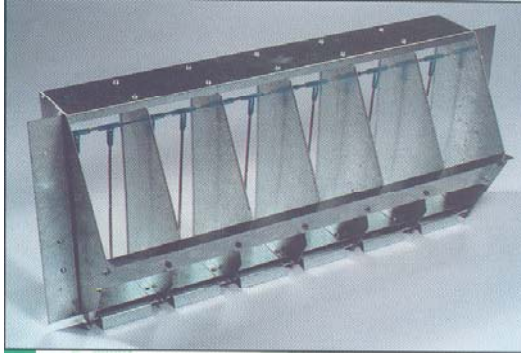

DS 0169 01 LEERMAND WIS 80 CM X50CM

DS 0170 01 LEERMAND HOUT LUXE (80X40)

DS 0248 01 ALU SPOETNIK OPEN X 60 CM
 DS 0249 01 ALU SPOETNIK OPEN X 80 CM
 DS 0250 01 ALU SPOETNIK OPEN X100 CM
 DS 0251 01 ALU SPOETNIK OPEN X120 CM

DS 0252 01 ALU SPOETNIK PLEXY X 60 CM
 DS 0253 01 ALU SPOETNIK PLEXY X 80 CM
 DS 0254 01 ALU SPOETNIK PLEXY X 100 CM
 DS 0255 01 ALU SPOETNIK PLEXY X 120 CM

DS 0256 01 ALU SPOETNIK OPEN LAAG X 60CM
 DS 0257 01 ALU SPOETNIK OPEN LAAG X 80CM
 DS 0258 01 ALU SPOETNIK OPEN LAAG X 100CM
 DS 0259 01 ALU SPOETNIK OPEN LAAG X 120CM