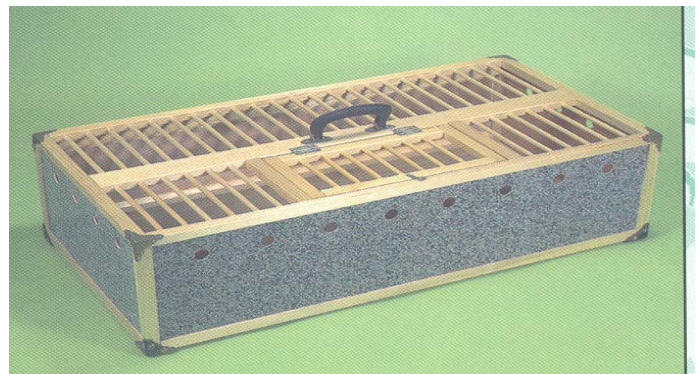

DS 0169 01 LEERMAND WIS 80 CM X50CM

DS 0170 01 LEERMAND HOUT LUXE (80X40)

DS 0248 01 ALU SPOETNIK OPEN X 60 CM
 DS 0249 01 ALU SPOETNIK OPEN X 80 CM
 DS 0250 01 ALU SPOETNIK OPEN X100 CM
 DS 0251 01 ALU SPOETNIK OPEN X120 CM