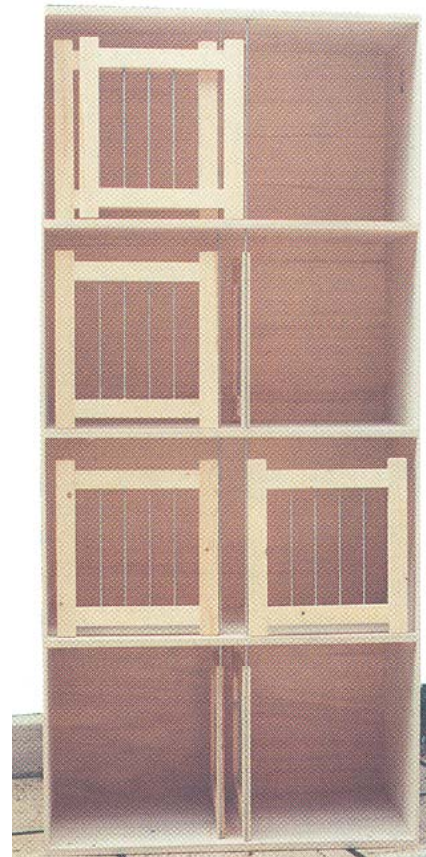

DS 0015 01	HENK 1	60X39X36
DS 0016 01	HENK 2	60X78X36
DS 0017 01	HENK 3	60X117X36
DS 0018 01	HENK 4	60X156X36

DS 0011 01	HANS 1	70X39X36
DS 0012 01	HANS 2	70X78X36
DS 0013 01	HANS 3	70X117X36
DS 0014 01	HANS 4	70X156X36

DS 0001 01 CANADA 1 80X39X40

DS 0002 01 CANADA 2 80X78X40

DS 0003 01 CANADA 3 80X117X40

DS 0004 01 CANADA 4 80X156X40

DS 0022 01 STAR HORST X1

DS 0023 01 STAR 3X1

DS 0024 01 STAR 6 BLOKPLAAT

DS 0091 01 DEUR VOOR STAR (2)COMPLX1

DS 0092 01 DEUR IN HOUT ENKEL 80CMX1

DS 0093 01 DEUR IN HOUT ENKEL 70CM-60CM

DS 0094 01 ROOSTERS VOOR STAR(2)X1

DS 0055 01 CANADA 1
71X39X36

DS 0056 01 CANADA
71X78X36

DS 0037 01 LOKET TOTALX4VAKS(53X52)
DS 0038 01 LOKET TOTALX6VAKS(53X78)
DS 0039 01 LOKET TOTALX8VAKS(53X104)
DS 0040 01 LOKET TOTALX10VAKS(53X130)
DS 0041 01 LOKET TOTALX12VAKS(53X156)